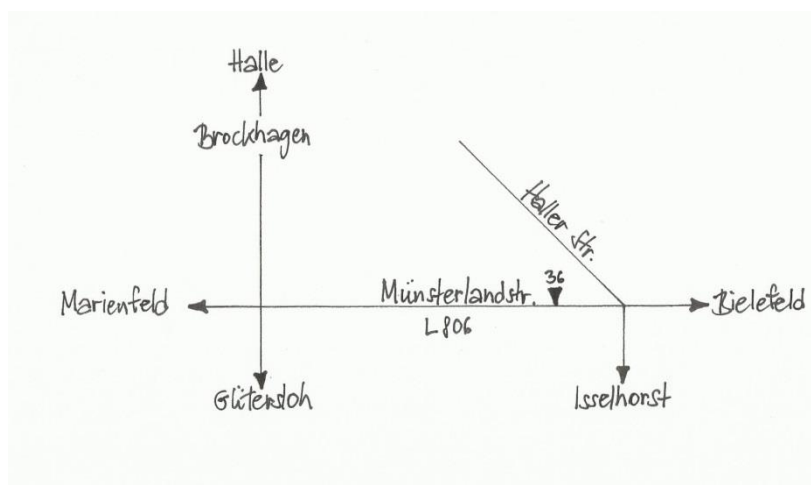

Wegbeschreibung zum Veranstaltungsort

Hof Dreesbeimdieke in Isselhorst/Hollen, Münsterlandstr. 36

Bildhauerei für Stein und Holz • Marion Pläßmann

Claudiusstraße 6 • 33803 Steinhagen-Brockhagen

www.marionplassmann.de

0176 / 9862 5190