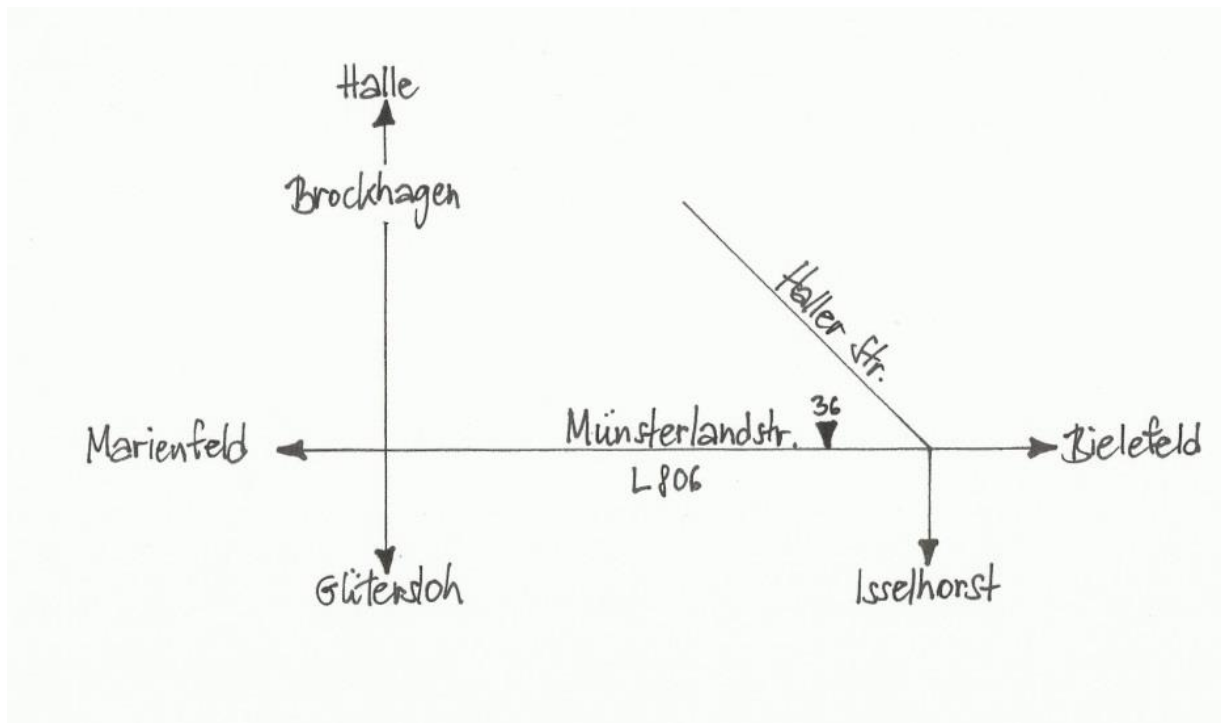

Bildhauerei für Stein und Holz • Marion Plaßmann

Claudiusstraße 6 • 33803 Steinhagen-Brockhagen

www.marionplassmann.de

0176 / 9862 5190

Wegbeschreibung zum Veranstaltungsort

Atelier & raumfürvieles

auf dem Hof Dreesbeimdieke
Münsterlandstr. 36
33334 Gütersloh / OT Isselhorst/Hollen,